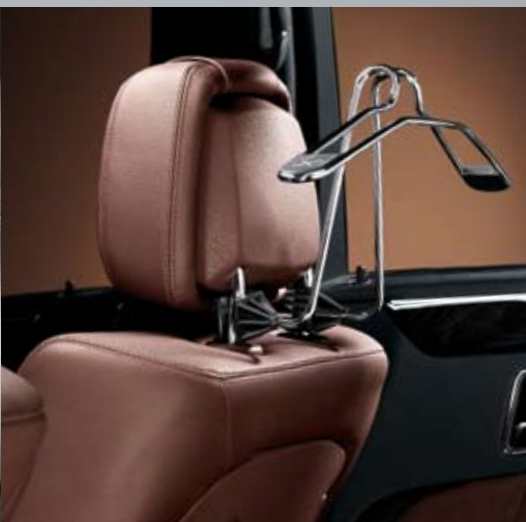

Вешалка для одежды

Прочная вешалка для одежды изготовлена из хромированного металла и пластмассы. Легко монтируется на подголовниках водительского и пассажирского сидений.

Сумка

Необходимые в дороге вещи всегда под рукой. Аксессуар представлен в трех дизайнерских решениях: DaimlerSquare | на изображении | Angel & Driver, Alcantara