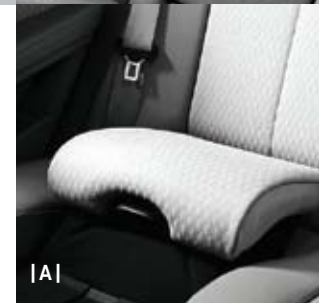

Детское сиденье KidFix

Детское сиденье с регулируемой по высоте спинкой для стандартных ремней безопасности обеспечивает оптимальную защиту от боковых ударов. Сиденье KidFix может быть закреплено на месте при помощи точек крепления ISOFIX или 3-точечного ремня безопасности. Возможна установка дополнительной системы автоматического распознавания детского сиденья. Для детей в возрасте от 3,5 до 12 лет (от 15 до 36 кг). Съемный чехол DaimlerSquare можно стирать.

Боковые подушки для подголовника встроенного детского сиденья

Поддерживают голову и плечи, обеспечивая больший комфорт, особенно для спящего ребенка. Вместе со встроенным детским сиденьем сохраняют оптимальное положение ремня безопасности. Предназначены для детей в возрасте от 2 до 12 лет (12,5–36 кг). Не подходят для встроенного детского сиденья с козырьком.

Детское сиденье DUO plus

Оптимальная защита детей от 8 месяцев до 4 лет (от 9 до 18 кг). Благодаря специальной конструкции нагрузка на голову и шею ребенка минимальна. Можно регулировать угол наклона. Аксессуар оборудован системой автоматического определения детского сиденья и креплением ISOFIX. Съемный чехол DaimlerSquare можно стирать.

Детское сиденье BABY-SAFE plus

Обеспечивает оптимальную безопасность благодаря глубокой посадке ребенка и высоким бортикам. Материал, из которого изготовлено сиденье, разработан специально для обеспечения минимальной нагрузки на наиболее чувствительные зоны у маленьких детей в возрасте до 15 месяцев (13 кг). Съемный чехол DaimlerSquare можно стирать.

Чехол для встроенного детского сиденья