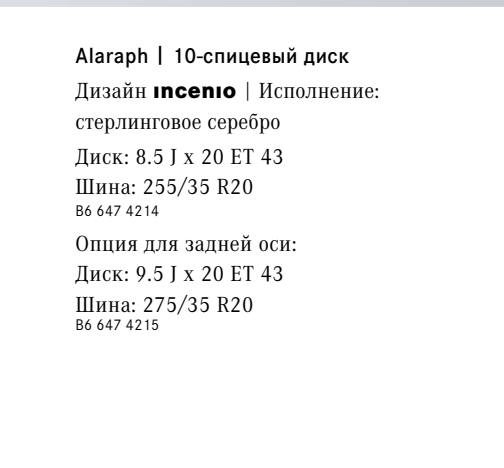

Alaraph | 10-спицевый диск

Дизайн **incenio** | Исполнение:

стерлинговое серебро

Диск: 8.5 J x 20 ET 43

Шина: 255/35 R20

B6 647 4214

Опция для задней оси:

Диск: 9.5 J x 20 ET 43

Шина: 275/35 R20

B6 647 4215